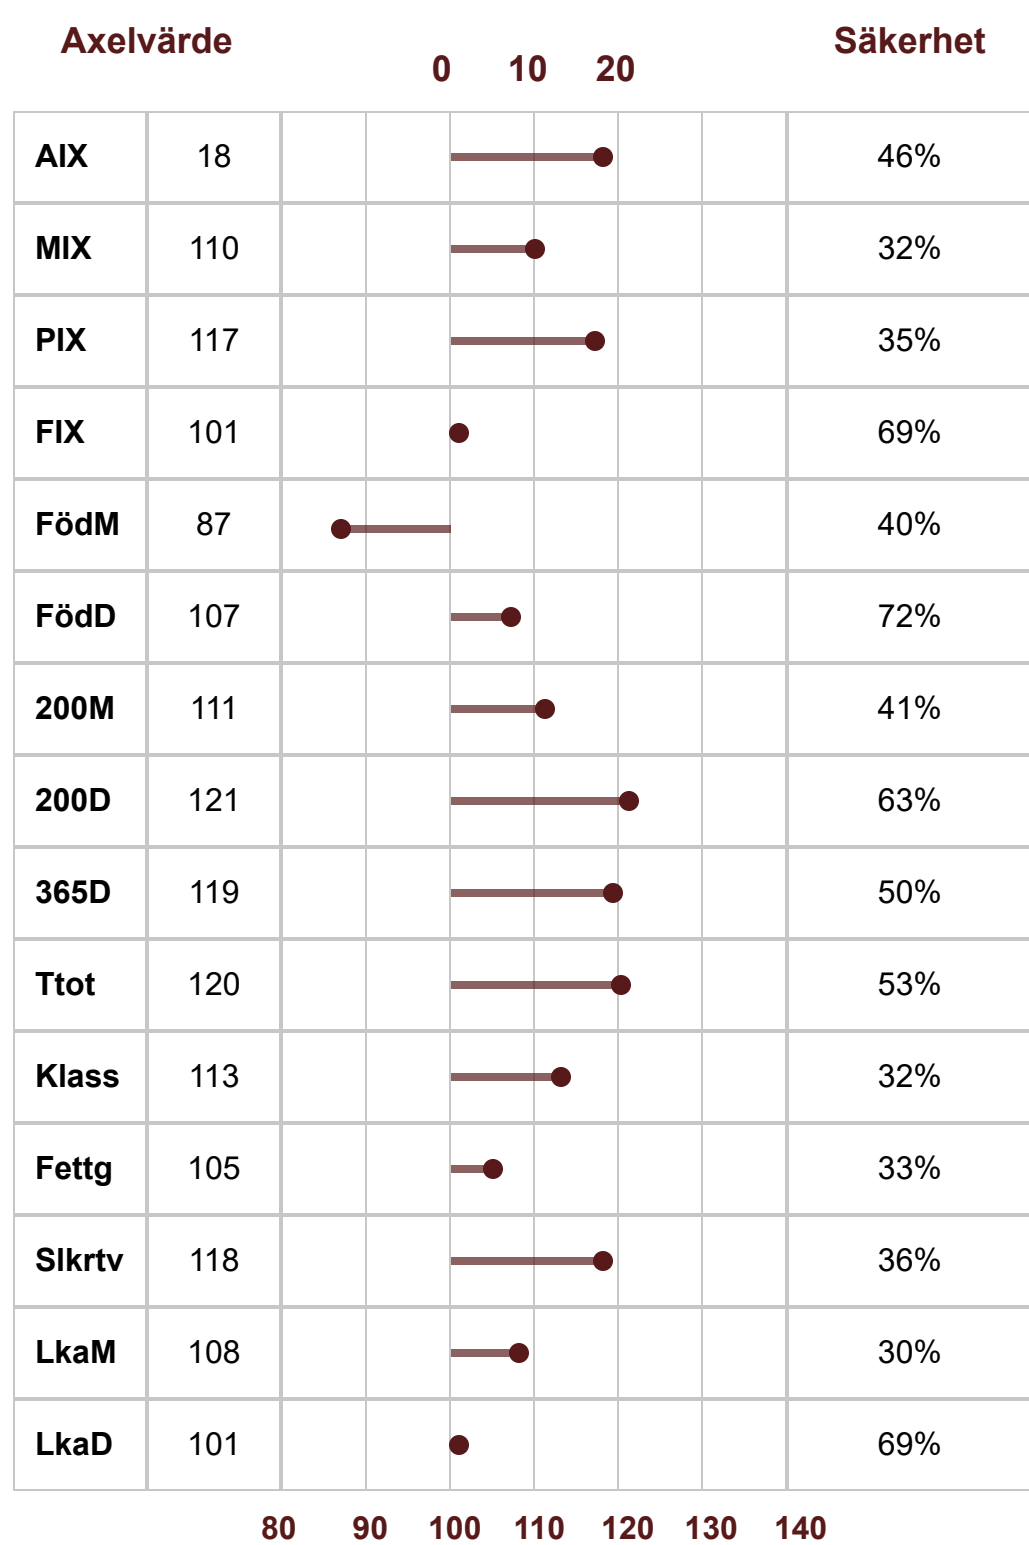

K.nr: 8005 EINAR AV FALL

Född: 2021-01-19

8005 EINAR AV FALL

P-Tal	113	Klövstatus	
T-tal	110	Testikelmått	35
Tillväxt g/dag	2104	Korshöjd	134
Födelsevikt	51	RP1	F
200D	376	PA	F
365D	707	BH2	F
Hornstatus	Pp	HY	F
Marmorering	2,9 (0,0)	DD	F
Fettdjup	0,5 (0,0)	MD	
Muskeldjup	7,0 (0,1)		

	Linjär exteriör	Poäng	Optimum		
Bogbredd	6	6	6	KROPP 79	HELHET 75
Bröstdjup	6	7	7		
Överlinje	6	7	7		
Korslutning	4	5	5		
Korslängd	5	9	9		
Korsbredd	7	8	8		
Storlek	7.1	8	8		
Harmoni	5	9	9		
Ryggbredd	6	9	9		
Ländbredd	6	9	9		
Ryggmuskellängd	3	8	8		
Lårbredd	6	8	8		
Innerlår	7	8	8	BEN 71	
Lårdjup	4	9	9		
Lårfyllnad	6	8	8		
Hasvinkel	8	5	5		
Kotvinkel	6	5	5		
Ben bakifrån	5	8	8		
Frambensställning	6	8	8		
Skelettgrovlek	5	5	5		
Rörelser	0	9	9		